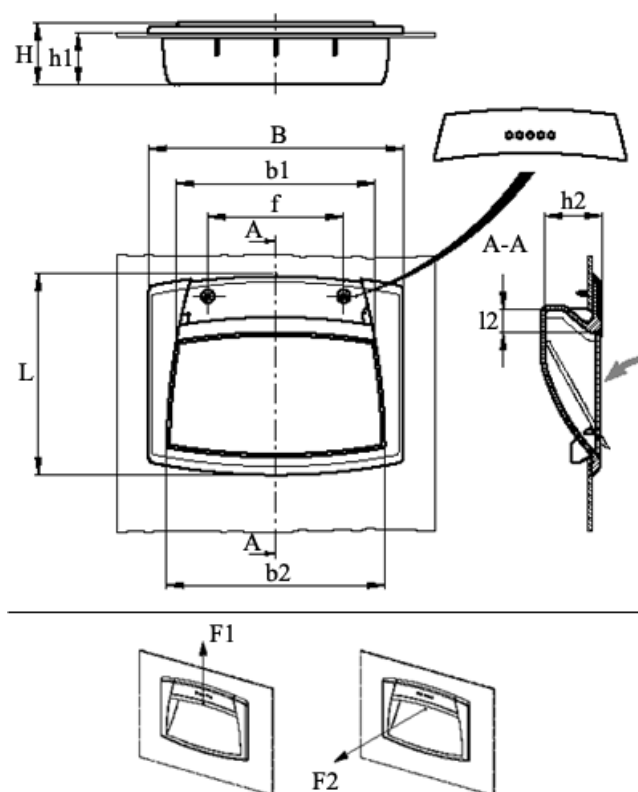

Varenummer: 23052611315
 Beskrivelse: E+G Trækhåndtag m/dækflap
 EPR.120/F-SH-C5

Mål

B	= 120	h2 = 26.5
b1	= 94	L = 95
b2	= 103	l2 = 11
f	= 64	
F1 (N)	= 1200	
F2 (N)	= 400	
H	= 28.5	
h1	= 24	